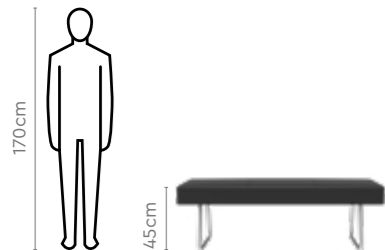

METAL

Measurements

46cm

45cm

45cm

143cm

Proportion

170cm