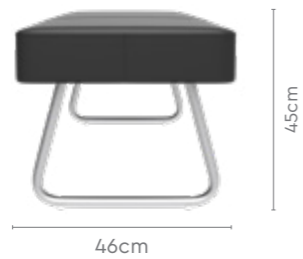

METAL

Measurements

46cm

45cm

45cm

143cm

Proportion

170cm